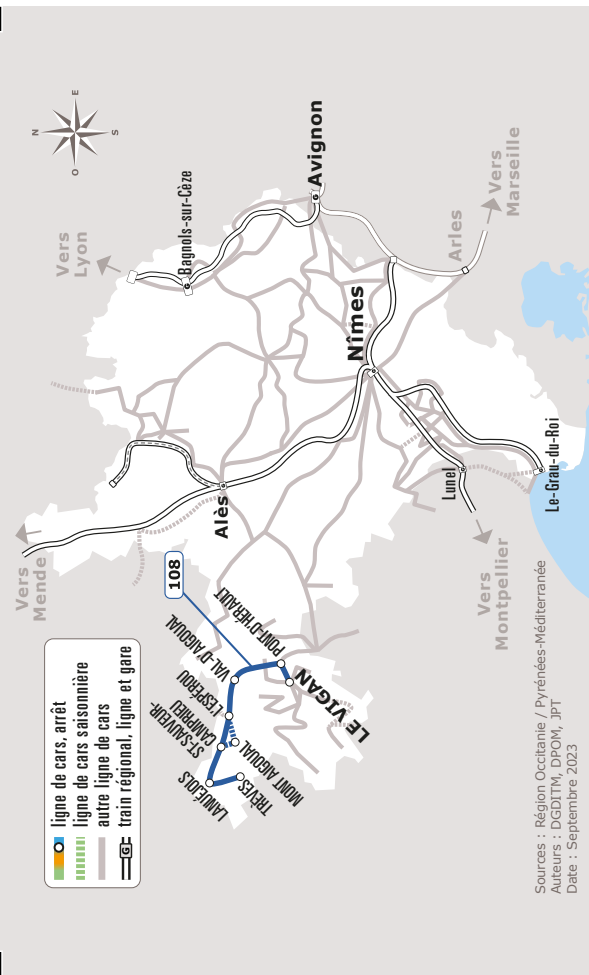

LE VIGAN > TRÈVES

JOURS DE LA SEMAINE		MeJVS	LàV	S	LàV	
PÉRIODE SCOLAIRE			●	●	●	
PETITES VACANCES SCOLAIRES			●	●	●	
ÉTÉ		●	●		●	
LE VIGAN	Cité Scolaire	10:00	11:30	12:30	14:30	
	Communauté de Communes	10:03	11:33	12:33	14:33	
SAINT-ANDRÉ-DE-MAJENCOULES	Pont d'Herault	10:10	11:40	12:40	14:40	
	Cluny	10:15	11:45	12:45	14:45	
	Peyregrosse	10:16	11:46	12:46	14:46	
	Le Mazel RD 986	10:20	11:50	12:50	14:50	
VAL-D'AIGOUAL	La Borie	10:25	11:55	12:55	14:55	
	Office de Tourisme	10:30	12:00	13:00	15:00	
	Espérou Aribus	10:55		13:25	15:25	
	La Serreyrede	11:00				
	Mont Aigoual	11:15				
SAINT-SAUVEUR-CAMPRIEU	Pompiers			13:32	15:32	
	Auberge			13:35	15:35	
LANUÉJOLS	Mont Jardin			13:53	15:53	
	Place			13:55	15:55	
TRÈVES	Neuve			14:10	16:10	

Les horaires sont donnés à titre indicatif. Se présenter à l'arrêt 5 minutes avant l'horaire du car.

Ne circule pas les jours fériés

En période scolaire ne circule pas le mercredi

En période scolaire et petites vacances ne circule pas le mercredi